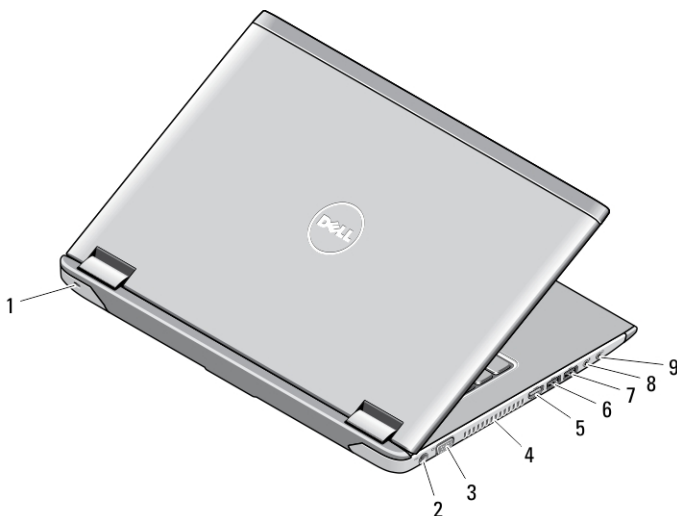

図 2. 背面図

- | | |
|-------------------|----------------------|
| 1. セキュリティケーブルスロット | 6. パワード USB 3.0 コネクタ |
| 2. 電源コネクタ | 7. USB 3.0 コネクタ |
| 3. VGA コネクタ | 8. マイクコネクタ |
| 4. 冷却用通気孔 | 9. ヘッドフォンコネクタ |
| 5. HDMI コネクタ | |

Vostro 3560 - 正面図および背面図

図 3. 正面図

- | | |
|----------------------|----------------------|
| 1. マイク | 13. ExpressCard スロット |
| 2. カメラ | 14. タッチパッド |
| 3. カメラステータスライト | 15. SD メモリカードリーダー |
| 4. ディスプレイ | 16. タッチパッドボタン (2) |
| 5. Windows モビリティセンター | 17. ワイヤレスステータスライト |
| 6. デルサポートセンター | 18. バッテリーステータスライト |
| 7. デルインスタント起動マネージャー | 19. ハードディスクステータスライト |
| 8. ネットワークコネクタ | 20. 電源ステータスライト |
| 9. USB 3.0 コネクタ (2) | 21. タッチパッドオフ LED |
| 10. 光学ドライブ | 22. キーボード |
| 11. 光学ドライブ取り出しボタン | 23. 電源ボタン |
| 12. 指紋リーダー | |

図 4. 背面図

- | | |
|-------------------|-----------------------|
| 1. セキュリティケーブルスロット | 6. パワード USB 3.0 コネクター |
| 2. 電源コネクター | 7. USB 3.0 コネクター |
| 3. VGA コネクター | 8. マイクコネクター |
| 4. 冷却用通気孔 | 9. ヘッドフォンコネクター |
| 5. HDMI コネクター | |