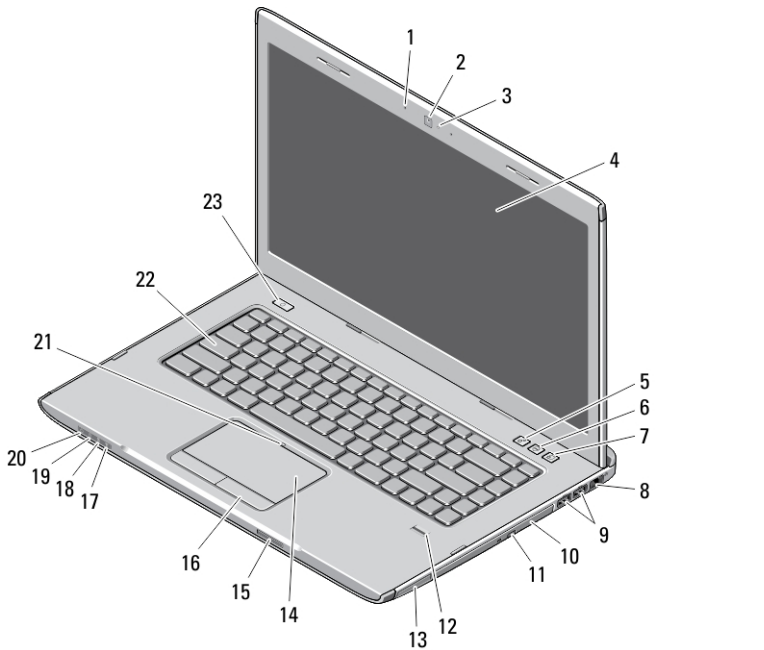

Vostro 3560 - 正面図および背面図

図 3. 正面図

- | | |
|----------------------|----------------------|
| 1. マイク | 13. ExpressCard スロット |
| 2. カメラ | 14. タッチパッド |
| 3. カメラステータスライト | 15. SD メモリカードリーダー |
| 4. ディスプレイ | 16. タッチパッドボタン (2) |
| 5. Windows モビリティセンター | 17. ワイヤレスステータスライト |
| 6. デルサポートセンター | 18. バッテリーステータスライト |
| 7. デルインスタント起動マネージャー | 19. ハードディスクステータスライト |
| 8. ネットワークコネクタ | 20. 電源ステータスライト |
| 9. USB 3.0 コネクタ (2) | 21. タッチパッドオフ LED |
| 10. 光学ドライブ | 22. キーボード |
| 11. 光学ドライブ取り出しボタン | 23. 電源ボタン |
| 12. 指紋リーダー | |