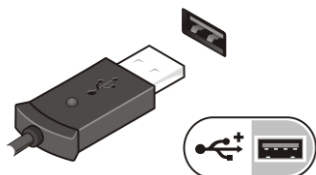

図 5. AC アダプター

2. ネットワークケーブルを接続します（オプション）。

図 6. ネットワークコネクタ

3. マウスやキーボードなどの USB デバイスを接続します（オプション）。

図 7. USB コネクタ

4. コンピューターのディスプレイを開いて電源ボタンを押し、コンピューターの電源を入れます。

図 8. 電源ボタン

-  **メモ:** カードをインストールしたりコンピュータをドッキングデバイスやプリンタなどのその他の外付けデバイスに接続する前に、最低 1 回はコンピュータの電源を入れて、シャットダウンする操作を行うようお勧めします。