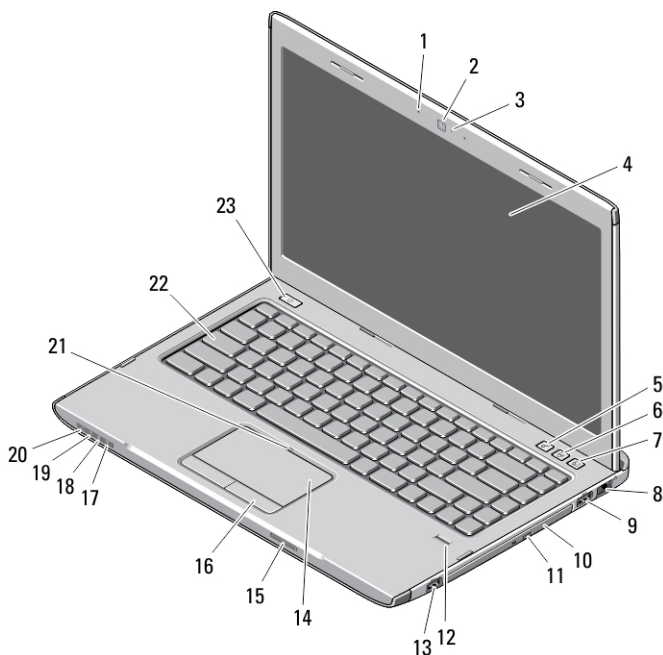

Dell Vostro 3460/3560

セットアップと機能情報

警告について

 警告: 物的損害、けが、または死亡の原因となる可能性があることを示しています。

Vostro 3460 - 正面図および背面図

図 1. 正面図

- | | |
|-----------------|----------------------|
| 1. マイク | 4. ディスプレイ |
| 2. カメラ | 5. Windows モビリティセンター |
| 3. カメラステータススライト | 6. デルサポートセンター |