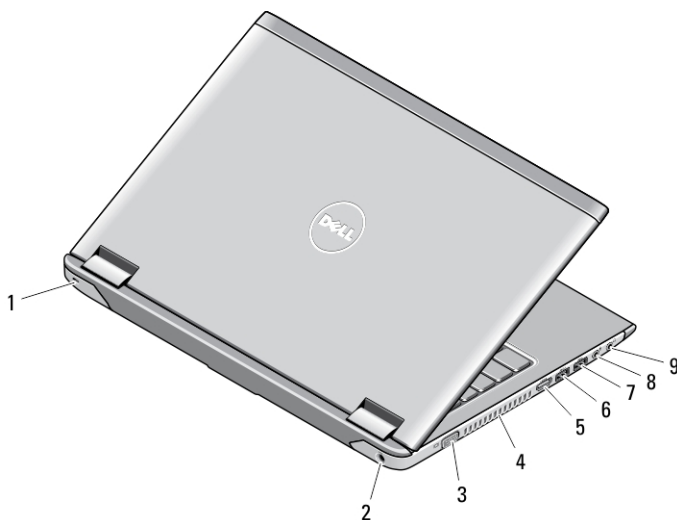

Dell Vostro 3460/3560

セットアップと機能情報

警告について

 警告: 物的損害、けが、または死亡の原因となる可能性があることを示しています。

Vostro 3460 - 正面図および背面図

図 1. 正面図

- | | |
|-----------------|----------------------|
| 1. マイク | 4. ディスプレイ |
| 2. カメラ | 5. Windows モビリティセンター |
| 3. カメラステータススライト | 6. デルサポートセンター |

図 2. 背面図

- | | |
|-------------------|----------------------|
| 1. セキュリティケーブルスロット | 6. パワード USB 3.0 コネクタ |
| 2. 電源コネクタ | 7. USB 3.0 コネクタ |
| 3. VGA コネクタ | 8. マイクコネクタ |
| 4. 冷却用通気孔 | 9. ヘッドフォンコネクタ |
| 5. HDMI コネクタ | |